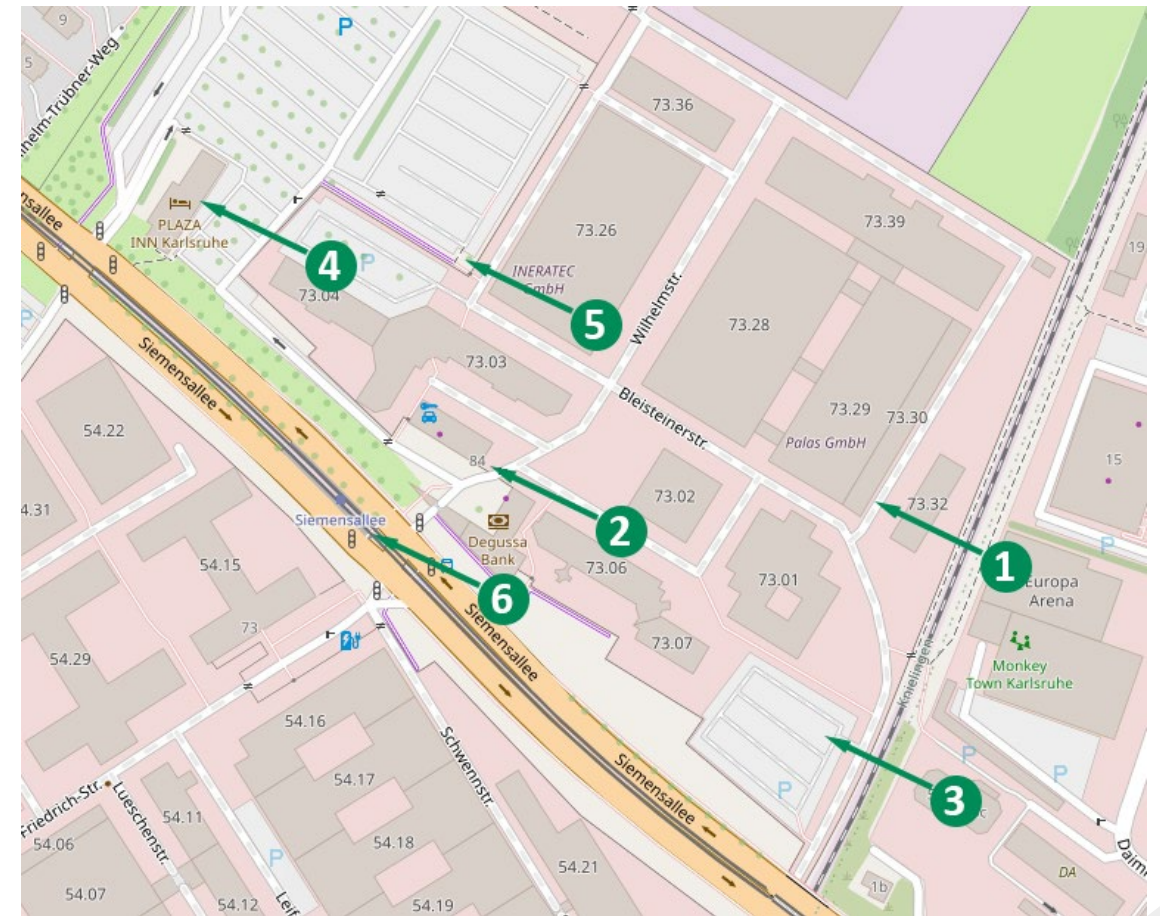

Palas GmbH

**Siemensallee 84
Gebäude 7330
76187 Karlsruhe**

1. Palas GmbH: Haupteingang (Gebäude 7330) Sie finden unseren Empfang im ersten Stock.
2. Eingang zum Karlsparkgelände: Bitte melden Sie sich an der Pforte des Karlsparks an, um eine Zugangskarte zu erhalten.
3. Parkplatz für Kunden
4. Hotel PLAZA INN
5. Parkplätze für Mitarbeiter und Personen, die bereits eine Zugangskarte besitzen.
6. Straßenbahnhaltestelle (Linie 2 "Siemensallee")

Palas GmbH

**Siemensallee 84
Building 7330
76187 Karlsruhe**

1. Palas GmbH: Main entrance (Building 7330)
You will find our reception on the first floor.
2. Entrance to Karlsпарк area:
Please register at the reception of Karlsпарк to obtain an access card.
3. Parking space for customers
4. Hotel PLAZA INN
5. Parking space for employees and those who already possess an access card.
6. Tram Station (Line 2 „Siemensallee“)